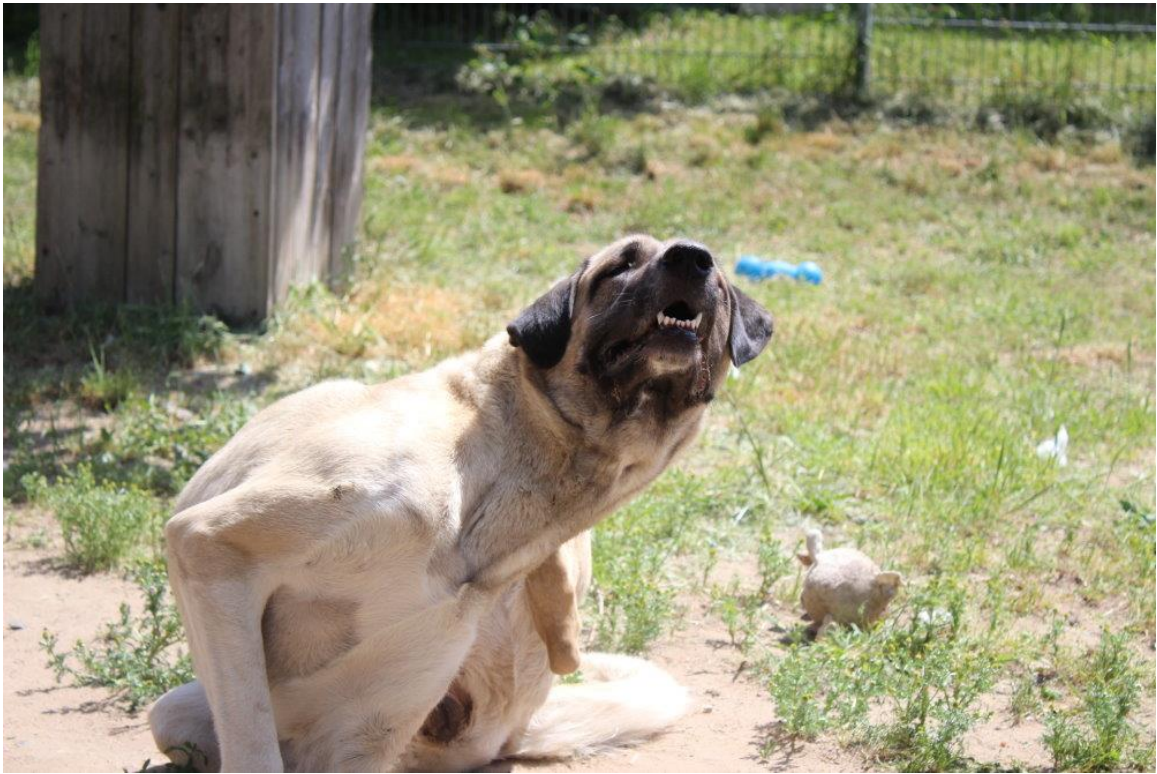

Steckbrief für Velma

Rasse: Kangal

Geschlecht: weiblich, kastriert

Geboren: 24.12.2017

Größe: 70 cm

Gewicht: 46 kg

Velma ist eine freundliche, manchmal etwas überschwängliche und grobmotorische Hündin, der noch die Grunderziehung fehlt.

Mit großen, starken Rüden ist sie gut verträglich, bei Hündinnen entscheidet die Sympathie. Kleine Hunde kann sie nicht leiden.

Velma hat in Ihrem Leben noch nicht ganz so viel kennengelernt.

Wir wünschen uns für sie Menschen, die die Riesin noch erziehen möchten, aber dennoch den Charakter des Kangals schätzen. Ein Kadavergehorsam ist bei ihr nicht zu erwarten, sie würde sie sich über einen Garten am Haus/der Wohnung freuen, in dem sie Kangal sein darf und bewachen kann.

Als Kangal zählt sie in Hessen zu den genehmigungspflichtigen Hunden, das heißt ihre Haltung ist mit Auflagen verbunden wie Wesenstest, Sachkundeprüfung und zum Teil erhöhte Hundesteuer (Gemeindeabhängig). Den Wesenstest hat sie mit Bravour bestanden.